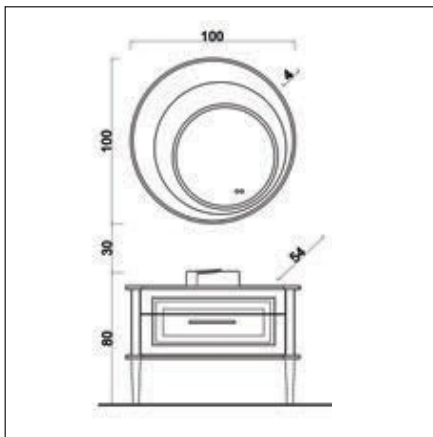

## TECHNICAL DETAILS

80 CM SET

100 CM SET

TALL CABINET

COLOR OPTIONS

Pure White

ROMA

MODULES