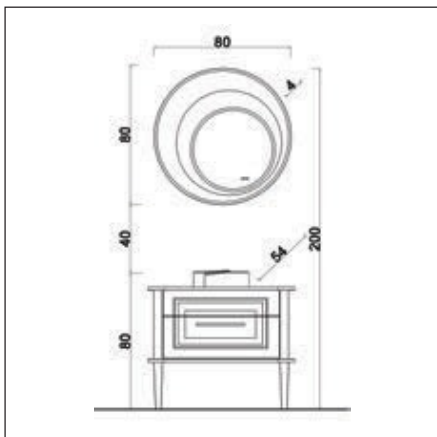

## TECHNICAL DETAILS

80 CM SET

100 CM SET

TALL CABINET

COLOR OPTIONS

Pure White

ROMA

MODULES