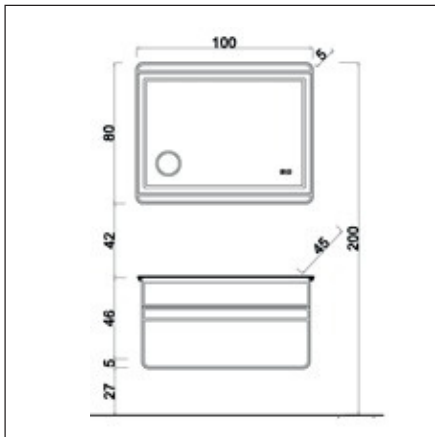

80 CM SET

100 CM SET

TALL CABINET

COLOR OPTIONS

Urban White &

Urban White & Taupe

Urban White & Pure White

MODULES