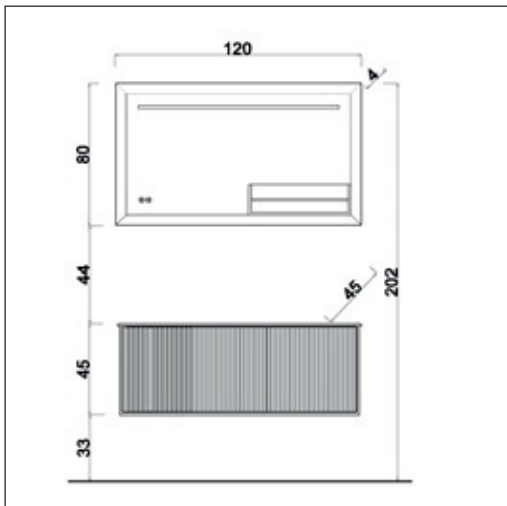

ETAJERLİ AKRİLİK LAVABO

120 CM SET

TALL CABINET

TECHNICAL DETAILS

COLOR OPTIONS

Ice Blue

ASIA

MODULES