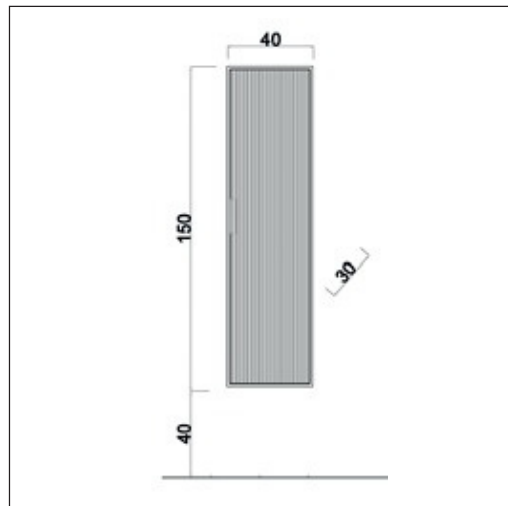

ETAJERLİ AKRİLİK LAVABO

120 CM SET

TALL CABINET

TECHNICAL DETAILS

COLOR OPTIONS

Ice Blue

ASIA

MODULES