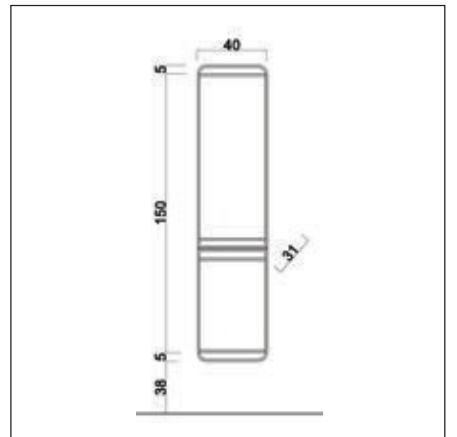

80 CM SET

100 CM SET

TALL CABINET

COLOR OPTIONS

Urban White &

Urban White & Taupe

Urban White & Pure White

MODULES