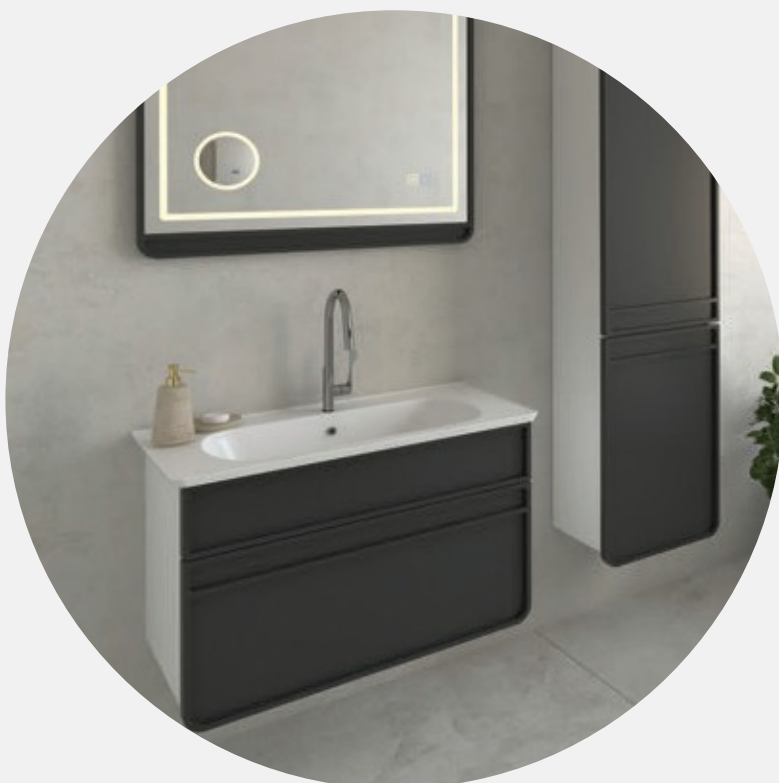

## WASHBASIN OPTIONS

**LV0014**

80 CM SHELF WASHBASIN - GLOSSY WHITE

**LV0015**

100 CM SHELF WASHBASIN - GLOSSY WHITE