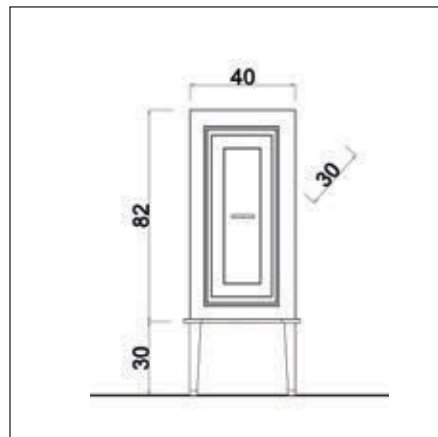

## TECHNICAL DETAILS

80 CM SET

100 CM SET

TALL CABINET

COLOR OPTIONS

Pure White

ROMA

MODULES